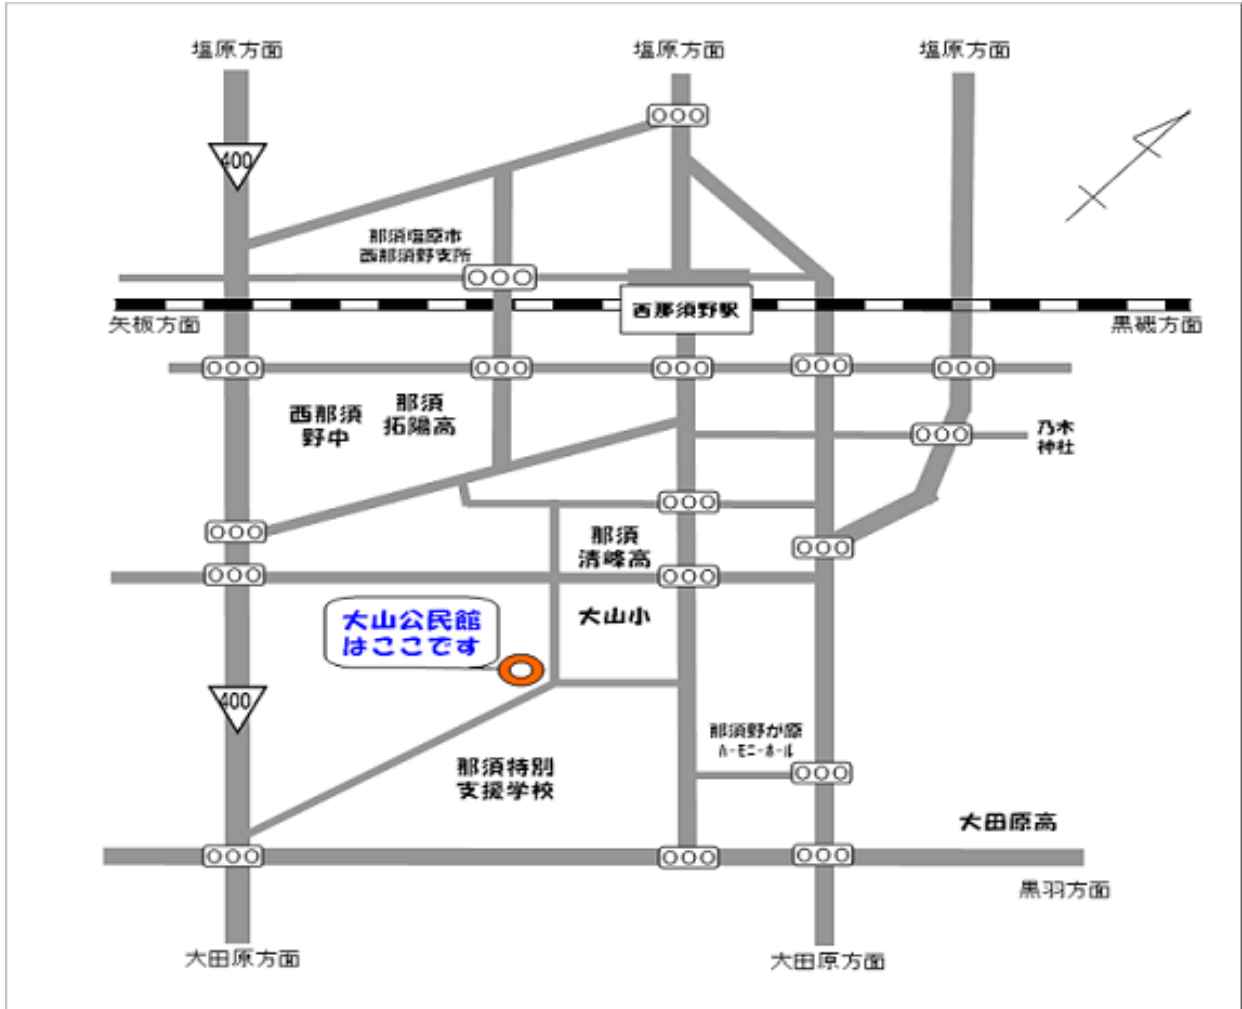

試験会場案内略図

自動車・電車

JR 西那須野駅（東口）から大田原方面へ約 2 キロメートル
那須塩原市立大山小学校の隣り（南側）